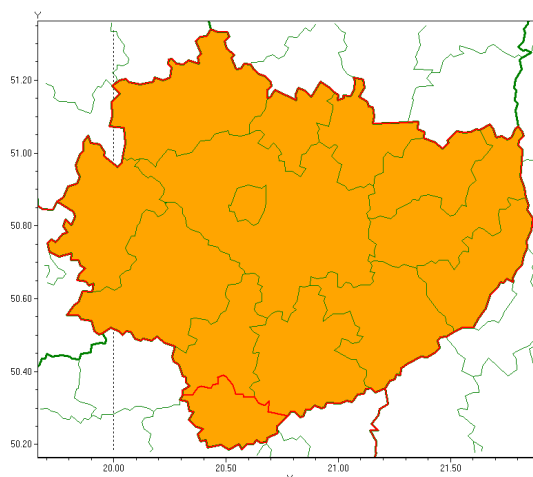

### Zasięg ostrzeżenia w województwie

Burze z gradem

### Ostrzeżenie meteorologiczne Nr 59

<b>Nazwa biura</b>	IMGW-PIB Biuro Prognoz Meteorologicznych w Krakowie
<b>Zjawisko/stopień zagrożenia</b>	Burze z gradem/ 2
<b>Obszar</b>	województwo świętokrzyskie <b>powiat kazimierski</b>
<b>Ważność</b>	od godz. 12:00 dnia 26.06.2020 do godz. 03:00 dnia 27.06.2020
<b>Przebieg</b>	Prognozuje się wystąpienie burz z opadami deszczu miejscami od 30 mm do 40 mm, lokalnie do 50 mm oraz porywami wiatru do 90 km/h. Miejscami grad.
<b>Prawdopodobieństwo wystąpienia zjawiska(%)</b>	80%
<b>Uwagi</b>	Brak.
<b>Dyrektor synoptyk IMGW-PIB</b>	Monika Kaseja
<b>Godzina i data wydania</b>	godz. 07:22 dnia 26.06.2020
<b>SMS</b>	IMGW-PIB OSTRZEŻA: BURZE Z GRADEM/2 w powiecie świętokrzyskim/kazimierskim od 12:00/26.06 do 03:00/27.06.2020 deszcz 50 mm, porywy 90 km/h.