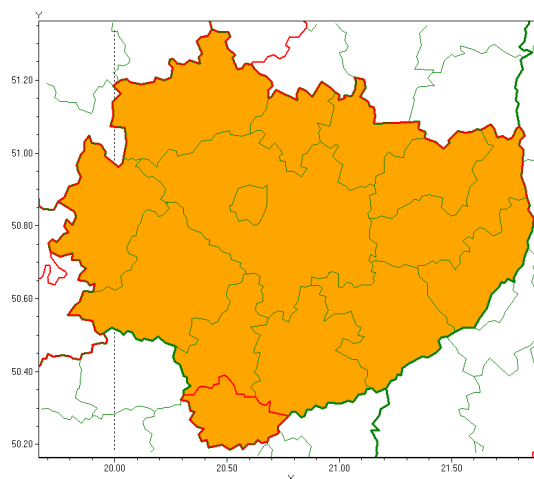

### Zasięg ostrzeżenia w województwie

Burze z gradem

### Ostrzeżenie meteorologiczne Nr 62

<b>Nazwa biura</b>	IMGW-PIB Biuro Prognoz Meteorologicznych w Krakowie
<b>Zjawisko/stopień zagrożenia</b>	Burze z gradem/ 2
<b>Obszar</b>	województwo świętokrzyskie <b>powiat kazimierski</b>
<b>Ważność</b>	od godz. 11:00 dnia 09.07.2021 do godz. 04:00 dnia 10.07.2021
<b>Przebieg</b>	Prognozowane są burze, którym miejscami będą towarzyszyć opady deszczu od 40 mm do 60 mm oraz porywy wiatru do 100 km/h. Miejscami grad.
<b>Prawdopodobieństwo wystąpienia zjawiska(%)</b>	85%
<b>Uwagi</b>	Brak.
<b>Dyrektor synoptyk IMGW-PIB</b>	Szymon Poręba
<b>Godzina i data wydania</b>	godz. 09:00 dnia 09.07.2021
<b>SMS</b>	IMGW-PIB OSTRZEŻA: BURZE Z GRADEM/2 w powiecie świętokrzyskim/kazimierskim od 11:00/09.07 do 04:00/10.07.2021 deszcz 60 mm, grad, porywy 100 km/h.