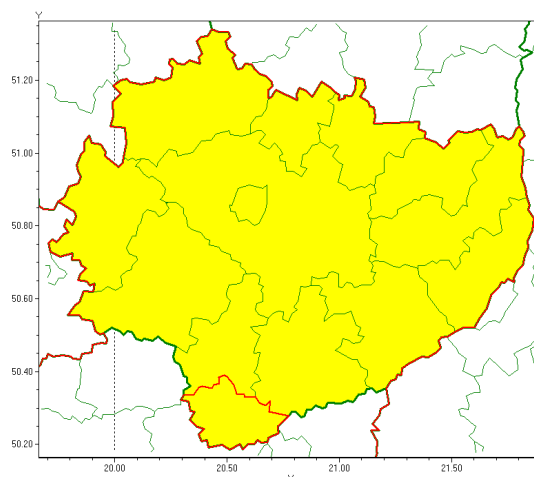

Instytut Meteorologii i Gospodarki Wodnej - Państwowy Instytut Badawczy

Biuro Prognoz Meteorologicznych w Krakowie

30-215 Kraków ul. Piotra Borowego 14

tel: 12-6398150, fax: 12-4251973

email: meteo.krakow@imgw.pl

www: www.imgw.pl

Zasięg ostrzeżenia w województwie

Burze z gradem

Ostrzeżenie meteorologiczne Nr 36

Nazwa biura	IMGW-PIB Biuro Prognoz Meteorologicznych w Krakowie
Zjawisko/stopień zagrożenia	Burze z gradem/ 1
Obszar	województwo świętokrzyskie powiat kazimierski
Ważność	od godz. 14:00 dnia 29.04.2020 do godz. 22:00 dnia 29.04.2020
Przebieg	Prognozuje się wystąpienie burz z opadami deszczu miejscami od 15 mm do 25 mm oraz porywami wiatru do 75 km/h. Miejscami możliwe grad.
Prawdopodobieństwo wystąpienia zjawiska(%)	90%
Uwagi	Brak.
Dyrektor synoptyk IMGW-PIB	Piotr Wałach
Godzina i data wydania	godz. 06:49 dnia 29.04.2020
SMS	IMGW-PIB OSTRZEŻENIE: BURZE Z GRADEM/1 w powiecie świętokrzyskim/kazimierskim od 14:00/29.04 do 22:00/29.04.2020 deszcz 25 mm, porywy 75 km/h.