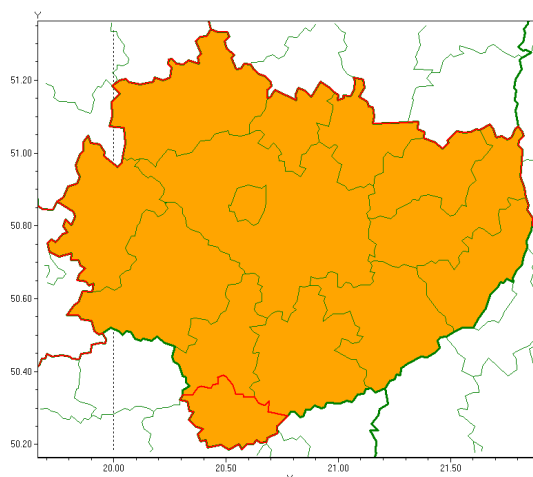

### Zasięg ostrzeżenia w województwie

Burze z gradem

### Ostrzeżenie meteorologiczne Nr 53

<b>Nazwa biura</b>	IMGW-PIB Biuro Prognoz Meteorologicznych w Krakowie
<b>Zjawisko/stopień zagrożenia</b>	Burze z gradem/ 2
<b>Obszar</b>	województwo świętokrzyskie <b>powiat kazimierski</b>
<b>Ważność</b>	od godz. 08:00 dnia 19.06.2020 do godz. 21:00 dnia 19.06.2020
<b>Przebieg</b>	Prognozuje się wystąpienie burz z opadami deszczu miejscami od 30 mm do 50 mm, lokalnie do 60 mm oraz porywami wiatru do 80 km/h. Miejscami grad.
<b>Prawdopodobieństwo wystąpienia zjawiska(%)</b>	80%
<b>Uwagi</b>	Brak.
<b>Dyrektor synoptyk IMGW-PIB</b>	Tadeusz Stolarczyk
<b>Godzina i data wydania</b>	godz. 07:27 dnia 19.06.2020
<b>SMS</b>	IMGW-PIB OSTRZEŻA: BURZE Z GRADEM/2 w powiecie świętokrzyskim/kazimierskim od 08:00/19.06 do 21:00/19.06.2020 deszcz 60 mm, porywy 80 km/h, grad.