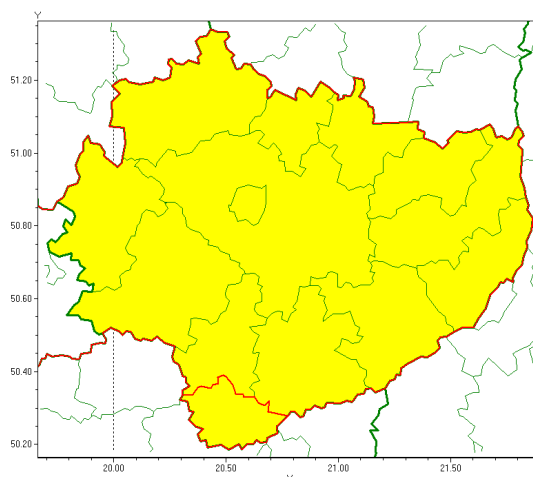

Instytut Meteorologii i Gospodarki Wodnej - Państwowy Instytut Badawczy

Biuro Prognoz Meteorologicznych w Krakowie

30-215 Kraków ul. Piotra Borowego 14

tel: 12-6398150, fax: 12-4251973

email: meteo.krakow@imgw.pl

www: www.imgw.pl

Zasięg ostrzeżenia w województwie

Gęsta mgła

Ostrzeżenie meteorologiczne Nr 102

Nazwa biura	IMGW-PIB Biuro Prognoz Meteorologicznych w Krakowie
Zjawisko/stopień zagrożenia	Gęsta mgła/ 1
Obszar	województwo świętokrzyskie powiat kazimierski
Ważność	od godz. 15:00 dnia 15.12.2021 do godz. 03:00 dnia 16.12.2021
Przebieg	Prognozuje się gęste mgły w zasięgu których widzialność wynosi miejscami do 200 m.
Prawdopodobieństwo wystąpienia zjawiska(%)	80%
Uwagi	Brak.
Dyrektor synoptyk IMGW-PIB	Tadeusz Stolarczyk
Godzina i data wydania	godz. 11:49 dnia 15.12.2021
SMS	IMGW-PIB OSTRZEŻENIE: MGŁA/1 w powiecie kazimierskim od 15:00/15.12 do 03:00/16.12.2021 widzialność 200 m.