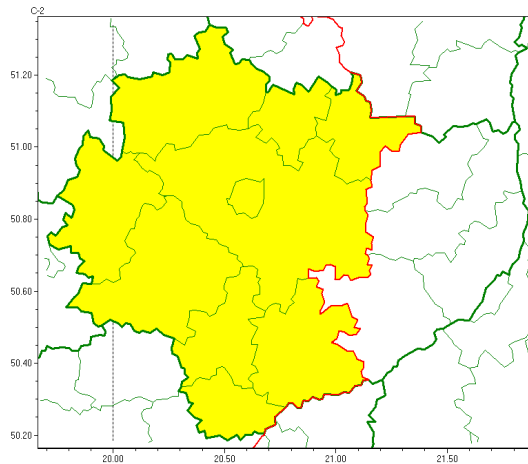

Zasięg ostrzeżeń w województwie

Gęsta mgła
2022-09-30 13:46

WOJEWÓDZTWO WI TOKRZYSKIE
OSTRZEŻENIA METEOROLOGICZNE ZBIORCZO NR 154
WYKAZ OBOWIĄZUJĄCYCH OSTRZEŻEŃ
o godz. 13:46 dnia 30.09.2022

Zjawisko/Stopień zagrożenia	Gęsta mgła/1
Obszar (w nawiasie numer ostrzeżenia dla powiatu)	powiaty: buski(91), jędrzejowski(91), kazimierski(92), Kielce(94), kielecki(94), konecki(91), pińczowski(92), skarżyski(91), starachowicki(91), włoszczowski(92)
Ważność	od godz. 23:00 dnia 30.09.2022 do godz. 09:00 dnia 01.10.2022
Prawdopodobieństwo	70%
Przebieg	Prognozuje się gęste mgły, w zasięgu których widzialność wynosi miejscami od 100 m do 200 m.
SMS	IMGW-PIB OSTRZEŻENIA: MGŁA/1 w województwie świętokrzyskim (10 powiatów) od 23:00/30.09 do 09:00/01.10.2022 widzialność 100-200 m. Dotyczy powiatów: buski, jędrzejowski, kazimierski, Kielce, kielecki, konecki, pińczowski, skarżyski, starachowicki i włoszczowski.
RSO	Woj. świętokrzyskie (10 powiatów), IMGW-PIB wydał ostrzeżenie pierwszego stopnia o silnych mgłach
Uwagi	Brak.