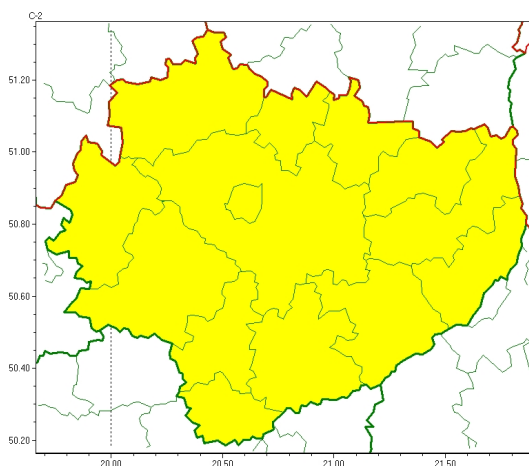

Zasięg ostrzeżeń w województwie

Gęsta mgła
2022-11-22 12:14

WOJEWÓDZTWO WI TOKRZYSKIE
OSTRZEŻENIA METEOROLOGICZNE ZBIORCZO NR 169
WYKAZ OBSZARÓW ZACHWYBOWYCH
o godz. 12:14 dnia 22.11.2022

Zjawisko/Stopień zagrożenia	Gęsta mgła/1
Obszar (w nawiasie numer ostrzeżenia dla powiatu)	powiaty: buski(100), jędrzejowski(99), kazimierski(100), Kielce(103), kielecki(103), konecki(98), opatowski(100), ostrowiecki(99), pińczowski(100), sandomierski(101), skarżyski(99), starachowicki(100), staszowski(98), włoszczowski(99)
Ważność	od godz. 17:00 dnia 22.11.2022 do godz. 09:00 dnia 23.11.2022
Prawdopodobieństwo	80%
Przebieg	Prognozują się gęste mgły, w zasięgu których widzialność miejscami wynosi od 50 m do 200 m.
SMS	IMGW-PIB OSTRZEŻENIA: MGŁA/1 w świętokrzyskim (wszystkie powiaty) od 17:00/22.11 do 09:00/23.11.2022 widzialność 50 m. Dotyczy powiatów: wszystkie powiaty.
RSO	Woj. świętokrzyskie (wszystkie powiaty), IMGW-PIB wydał ostrzeżenie pierwszego stopnia o silnych mgłach
Uwagi	Brak.