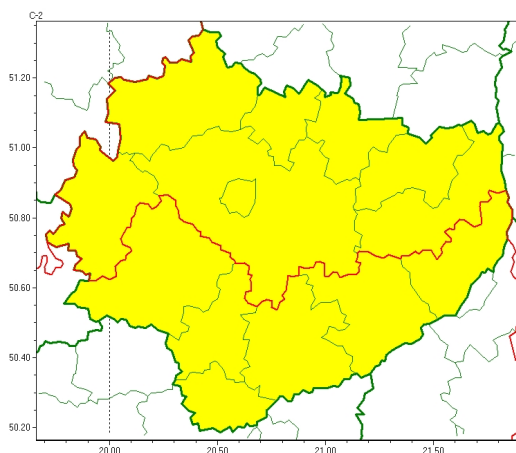

Zasięg ostrzeżeń w województwie

Intensywne opady deszczu  
2023-05-16 11:17

**WOJEWÓDZTWO WI TOKRZYSKIE**  
**OSTRZEŻENIA METEOROLOGICZNE ZBIORCZO NR 68**  
**WYKAZ OBSZARÓW ZUCIANYCH OSTRZEŻENIAMI**  
**o godz. 11:17 dnia 16.05.2023**

Zjawisko/Stopień zagrożenia	Intensywne opady deszczu/1
Obszar (w nawiasie numer ostrzeżenia dla powiatu)	powiaty: Kielce(46), kielecki(46), konecki(35), opatowski(41), ostrowiecki(41), skarżyski(39), starachowicki(39), włoszczowski(39)
Ważność	od godz. 22:00 dnia 16.05.2023 do godz. 06:00 dnia 18.05.2023
Prawdopodobieństwo	80%
Przebieg	Prognozowane są opady deszczu o natężeniu umiarkowanym, okresami silnym. Prognozowana wysokość opadów od 30 mm do 45 mm.
SMS	IMGW-PIB OSTRZEŻENIA: DESZCZ/1 w świętokrzyskie (8 powiatów) od 22:00/16.05 do 06:00/18.05.2023 45 mm. Dotyczy powiatów: Kielce, kielecki, konecki, opatowski, ostrowiecki, skarżyski, starachowicki i włoszczowski.
RSO	Woj. w świętokrzyskie (8 powiatów), IMGW-PIB wydał ostrzeżenie pierwszego stopnia o intensywnych opadach deszczu
Uwagi	Brak.
Zjawisko/Stopień zagrożenia	Intensywne opady deszczu/1
Obszar (w nawiasie numer ostrzeżenia dla powiatu)	powiaty: buski(45), jędrzejowski(43), kazimierski(41), pińczowski(43), sandomierski(43), staszowski(44)
Ważność	od godz. 18:00 dnia 16.05.2023 do godz. 06:00 dnia 18.05.2023
Prawdopodobieństwo	80%

<b>Przebieg</b>	Prognozowane s opady deszczu o nat eniu umiarkowanym, okresami silnym. Prognozowana wysoko opadów od 30 mm do 50 mm. W dzie (17.05) miejscami mo liwe burze.
<b>SMS</b>	IMGW-PIB OSTRZEGA: DESZCZ/1 wi tokrzyskie (6 powiatów) od 18:00/16.05 do 06:00/18.05.2023 50 mm. Dotyczy powiatów: buski, j drzejowski, kazimierski, pi czowski, sandomierski i staszowski.
<b>RSO</b>	Woj. wi tokrzyskie (6 powiatów), IMGW-PIB wydał ostrze enie pierwszego stopnia o intensywnych opadach deszczu
<b>Uwagi</b>	Ostrze enie mo e by kontynuowane.