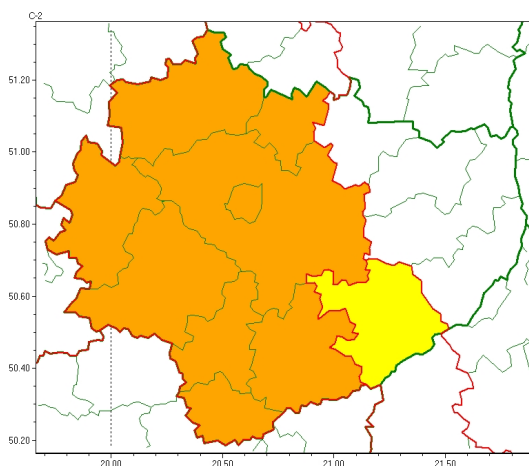

Zasięg ostrzeżeń w województwie

Burze z gradem
2023-06-21 05:19

WOJEWÓDZTWO WI TOKRZYSKIE OSTRZEŃENIA METEOROLOGICZNE ZBIORCZO NR 91 WYKAZ OBOWIĄZUJĄCYCH OSTRZEŃENI o godz. 05:19 dnia 21.06.2023

Zjawisko/Stopień zagrożenia	Burze z gradem/1
Obszar (w nawiasie numer ostrzeżenia dla powiatu)	powiaty: staszowski(57)
Ważność	od godz. 13:00 dnia 21.06.2023 do godz. 24:00 dnia 21.06.2023
Prawdopodobieństwo	80%
Przebieg	Prognozowane są burze, którym miejscami będą towarzyszyć silne opady deszczu od 20 mm do 35 mm oraz porywy wiatru do 80 km/h. Miejscami grad.
SMS	IMGW-PIB OSTRZEŻEGA: BURZE Z GRADEM/1 w województwie świętokrzyskim (1 powiat) od 13:00/21.06 do 24:00/21.06.2023 deszcz 35 mm, grad, porywy 80km/h. Dotyczy powiatów: staszowski.
RSO	Woj. w województwie świętokrzyskim (1 powiat), IMGW-PIB wydał ostrzeżenie pierwszego stopnia o burzach z gradem
Uwagi	Brak.
Zjawisko/Stopień zagrożenia	Burze z gradem/2
Obszar (w nawiasie numer ostrzeżenia dla powiatu)	powiaty: buski(58), jędrzejowski(51), kazimierski(52), Kielce(55), kielecki(55), konecki(42), pińczowski(53), skarżyski(47), włoszczowski(47)
Ważność	od godz. 11:00 dnia 21.06.2023 do godz. 23:00 dnia 21.06.2023
Prawdopodobieństwo	80%

Przebieg	Prognozowane s burze, którym miejscami b d towarzyszy silne i bardzo silne opady deszczu od 25 mm do 40 mm, lokalnie około 50 mm oraz porywy wiatru do 70 km/h, lokalnie mo liwe 90 km/h. Miejscami grad.
SMS	IMGW-PIB OSTRZEGA: BURZE Z GRADEM/2 wi tokrzyskie (9 powiatów) od 11:00/21.06 do 23:00/21.06.2023 deszcz 50 mm, grad, porywy 90 km/h. Dotyczy powiatów: buski, j drzejowski, kazimierski, Kielce, kielecki, konecki, pi czowski, skar yski i włoszczowski.
RSO	Woj. wi tokrzyskie (9 powiatów), IMGW-PIB wydał ostrze enie drugiego stopnia o burzach z gradem
Uwagi	Brak.