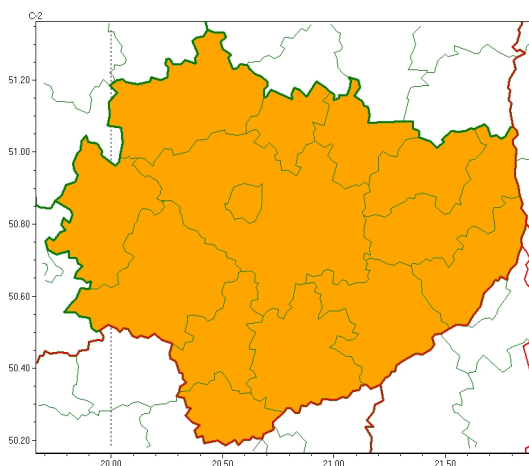

Zasięg ostrzeżeń w województwie

Burze z gradem
2023-06-23 05:20

WOJEWÓDZTWO WI TOKRZYSKIE OSTRZEŻENIA METEOROLOGICZNE ZBIORCZO NR 96 WYKAZ OBYWATELI ZIEMSKICH OSTRZEŻENIE o godz. 05:20 dnia 23.06.2023

Zjawisko/Stopień zagrożenia	Burze z gradem/2
Obszar (w nawiasie numer ostrzeżenia dla powiatu)	powiaty: buski(60), jędrzejowski(53), kazimierski(54), Kielce(57), kielecki(57), konecki(44), opatowski(53), ostrowiecki(52), pińczowski(55), sandomierski(57), skarżyski(49), starachowicki(49), staszowski(59), włoszczowski(49)
Ważność	od godz. 08:00 dnia 23.06.2023 do godz. 18:00 dnia 23.06.2023
Prawdopodobieństwo	80%
Przebieg	Prognozowane są burze, którym miejscami będą towarzyszyć bardzo silne opady deszczu od 35 mm do 50 mm, oraz porywy wiatru do 90 km/h. Miejscami grad.
SMS	IMGW-PIB OSTRZEŻENIA: BURZE Z GRADEM/2 w świętokrzyskie (wszystkie powiaty) od 08:00/23.06 do 18:00/23.06.2023 deszcz 50 mm, grad, porywy 90 km/h. Dotyczy powiatów: wszystkie powiaty.
RSO	Woj. świętokrzyskie (wszystkie powiaty), IMGW-PIB wydał ostrzeżenie drugiego stopnia o burzach z gradem
Uwagi	Brak.