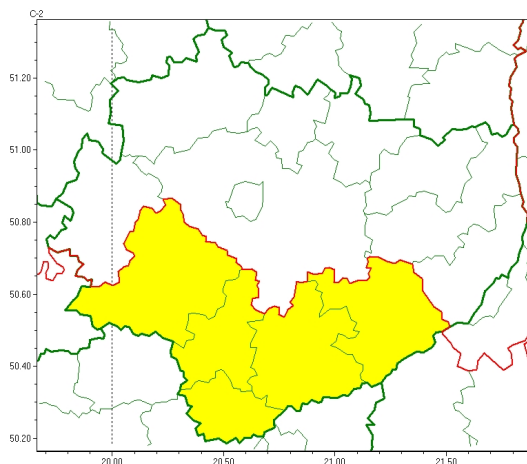

Zasięg ostrzeżeń w województwie

Burze z gradem
2023-07-12 13:59

Silny deszcz z burzami
2023-07-12 13:59

WOJEWÓDZTWO WI TOKRZYSKIE OSTRZEŻENIA METEOROLOGICZNE ZBIORCZO NR 110 WYKAZ OBOWIĄZUJĄCYCH OSTRZEŻEŃ o godz. 13:59 dnia 12.07.2023

Zjawisko/Stopień zagrożenia	Silny deszcz z burzami/1
Obszar (w nawiasie numer ostrzeżenia dla powiatu)	powiaty: buski(67), j. drzejowski(59), kazimierski(61), pińczowski(61), staszowski(64)
Ważność	od godz. 05:00 dnia 13.07.2023 do godz. 21:00 dnia 13.07.2023
Prawdopodobieństwo	85%
Przebieg	Prognozowane są opady deszczu o natężeniu umiarkowanym, okresami silnym. Wysoko opadu miejscami od 30 mm do 45 mm. Opadom towarzyszyć będą burze z porywami wiatru do 70 km/h. Możliwy grad.
SMS	IMGW-PIB OSTRZEŻEGA: DESZCZ i BURZE/1 w województwie świętokrzyskim (5 powiatów) od 05:00/13.07 do 21:00/13.07.2023 45 mm; porywy 70 km/h. Dotyczy powiatów: buski, j. drzejowski, kazimierski, pińczowski i staszowski.
RSO	Woj. w. świętokrzyskie (5 powiatów), IMGW-PIB wydał ostrzeżenie pierwszego stopnia o intensywnych opadach deszczu z burzami
Uwagi	Brak.
Zjawisko/Stopień zagrożenia	Burze z gradem/1
Obszar (w nawiasie numer ostrzeżenia dla powiatu)	powiaty: buski(66), j. drzejowski(58), kazimierski(60), Kielce(62), kielecki(62), konecki(49), opatowski(57), ostrowiecki(56), pińczowski(60), sandomierski(61), skarżyski(53), starachowicki(53), staszowski(63), włoszczowski(54)
Ważność	od godz. 11:00 dnia 12.07.2023 do godz. 22:00 dnia 12.07.2023
Prawdopodobieństwo	80%

Przebieg	Prognozowane s burze, którym miejscami b d towarzyszy silne opady deszczu od 20 mm do 30 mm oraz porywy wiatru do 80 km/h. Miejscami grad.
SMS	IMGW-PIB OSTRZEGA: BURZE Z GRADEM/1 wi tokrzyskie (wszystkie powiaty) od 11:00/12.07 do 22:00/12.07.2023 deszcz 30 mm, grad, porywy 80 km/h. Dotyczy powiatów: wszystkie powiaty.
RSO	Woj. wi tokrzyskie (wszystkie powiaty), IMGW-PIB wydał ostrze enie pierwszego stopnia o burzach z gradem
Uwagi	Brak.