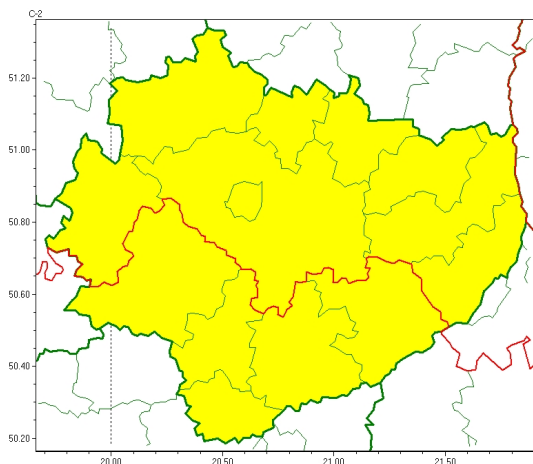

Zasięg ostrzeżeń w województwie

Burze z gradem
2023-07-12 13:59

Silny deszcz z burzami
2023-07-12 13:59

WOJEWÓDZTWO WI TOKRZYSKIE OSTRZEŻENIA METEOROLOGICZNE ZBIORCZO NR 110 WYKAZ OBOWIĄZUJĄCYCH OSTRZEŻEŃ o godz. 13:59 dnia 12.07.2023

Zjawisko/Stopień zagrożenia	Silny deszcz z burzami/1
Obszar (w nawiasie numer ostrzeżenia dla powiatu)	powiaty: buski(67), j. drzejowski(59), kazimierski(61), pińczowski(61), staszowski(64)
Ważność	od godz. 05:00 dnia 13.07.2023 do godz. 21:00 dnia 13.07.2023
Prawdopodobieństwo	85%
Przebieg	Prognozowane są opady deszczu o natężeniu umiarkowanym, okresami silnym. Wysoko opadu miejscami od 30 mm do 45 mm. Opadom towarzyszyć będą burze z porywami wiatru do 70 km/h. Możliwy grad.
SMS	IMGW-PIB OSTRZEŻEGA: DESZCZ i BURZE/1 w województwie świętokrzyskim (5 powiatów) od 05:00/13.07 do 21:00/13.07.2023 45 mm; porywy 70 km/h. Dotyczy powiatów: buski, j. drzejowski, kazimierski, pińczowski i staszowski.
RSO	Woj. w. świętokrzyskie (5 powiatów), IMGW-PIB wydał ostrzeżenie pierwszego stopnia o intensywnych opadach deszczu z burzami
Uwagi	Brak.
Zjawisko/Stopień zagrożenia	Burze z gradem/1
Obszar (w nawiasie numer ostrzeżenia dla powiatu)	powiaty: buski(66), j. drzejowski(58), kazimierski(60), Kielce(62), kielecki(62), konecki(49), opatowski(57), ostrowiecki(56), pińczowski(60), sandomierski(61), skarżyski(53), starachowicki(53), staszowski(63), włoszczowski(54)
Ważność	od godz. 11:00 dnia 12.07.2023 do godz. 22:00 dnia 12.07.2023
Prawdopodobieństwo	80%

Przebieg	Prognozowane s burze, którym miejscami b d towarzyszy silne opady deszczu od 20 mm do 30 mm oraz porywy wiatru do 80 km/h. Miejscami grad.
SMS	IMGW-PIB OSTRZEGA: BURZE Z GRADEM/1 wi tokrzyskie (wszystkie powiaty) od 11:00/12.07 do 22:00/12.07.2023 deszcz 30 mm, grad, porywy 80 km/h. Dotyczy powiatów: wszystkie powiaty.
RSO	Woj. wi tokrzyskie (wszystkie powiaty), IMGW-PIB wydał ostrze enie pierwszego stopnia o burzach z gradem
Uwagi	Brak.